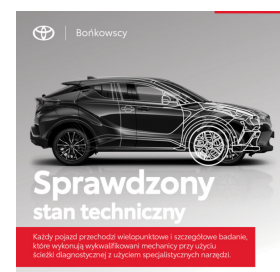

Toyota
Pewne Auto

Toyota C-HR

184KM HSD Selection JBL Gw.12m SalonPL
Bońkowscy

108 900 zł brutto

Kredyt Toyota Easy

Okres finansowania 48

Wpłata własna 30%

od 1448 brutto/mc