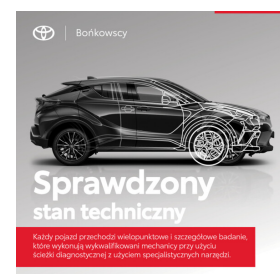

Toyota
Pewne Auto

Toyota Yaris

116KM HSD Selection Style Gw.12m SalonPL

Bońkowsy

87 900 zł brutto

Kredyt Toyota Easy

Okres finansowania 48

Wpłata własna 30%

od 1169 brutto/mc