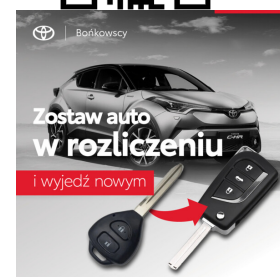

Toyota
Pewne Auto

Toyota Yaris

125KM Comfort Tech Automat CVT Gw.2026
F23% Salon PL Bońkowscy

78 000 zł brutto

STANDARD LEASING

Okres finansowania 60

Wpłata własna 30%

od 965 netto/mc