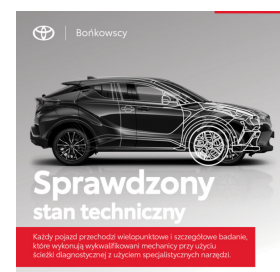

Toyota
Pewne Auto

Toyota PROACE VERSO

177KM D4-D Long VIP Gwarancja 12 msc F23%
Salon PL Bońkowsy

230 000 zł brutto

STANDARD LEASING

Okres finansowania 60

Wpłata własna 30%

od 2824 netto/mc