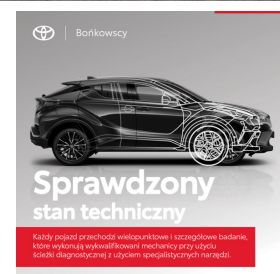

Toyota
Pewne Auto

Toyota C-HR

197KM HSD Executive Premiere Edition AWD-i
F.23% SalonPL Gw.2026r

174 900 zł brutto

STANDARD LEASING

Okres finansowania 60

Wpłata własna 30%

od 2150 netto/mc