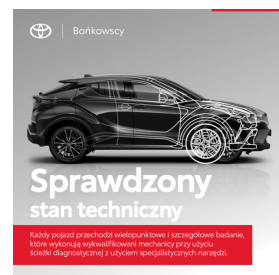

Toyota
Pewne Auto

Toyota C-HR

197KM HSD Executive Premiere Edition AWD-i
F.23% SalonPL Gw.2026r

180 000 zł brutto

STANDARD LEASING

Okres finansowania 60

Wpłata własna 30%

od 2213 netto/mc