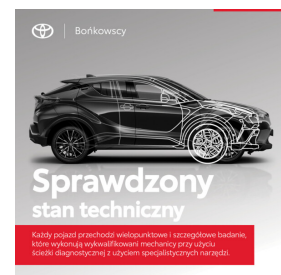

Toyota
Pewne Auto

Toyota Yaris Cross

130KM HSD GR Sport Tech VIP Gw.2027r KINTO
F.23% SalonPL Bońkowsy

KINTO UŻYWANE
dla Firmy

1 325 zł
netto / mc

KINTO UŻYWANE
dla Ciebie

1 623 zł
brutto / mc

KINTO

Okres finansowania 48 mc
Wpłata własna 20%
Limit 80 000 km

Przykładowa Rata miesięczna netto w Leasingu KINTO UŻYWANE dla umowy leasingu zawartej na 48 miesięcy z wpłatą własną 20% ceny pojazdu i limitem przebiegu 80000 km w okresie umowy. Rata nie obejmuje kosztów rejestracji pojazdu. Szczegóły Leasingu KINTO UŻYWANE i ostateczne warunki finansowania są dostępne u Dilerów Toyoty. Przyznanie finansowania jest uzależnione od pozytywnej oceny zdolności kredytowej potencjalnego leasingobiorcy. W związku z korzystaniem z Leasingu KINTO UŻYWANE pobierane są opłaty przewidziane w Tabeli Opłat i Prowizji. Niniejszy materiał przeznaczony jest dla przedsiębiorców, nie stanowi oferty w rozumieniu Kodeksu cywilnego i ma charakter wyłącznie informacyjny. Zdjęcie samochodu ma charakter poglądowy, może przedstawiać model w innej wersji wyposażenia. Finansującym jest Toyota Leasing Polska Sp. z o.o., ul. Postępu 18b, 02-676 Warszawa.