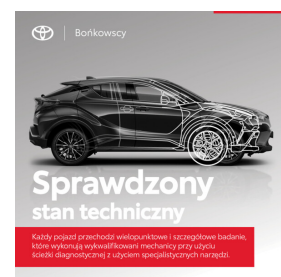

**Toyota**  
Pewne Auto

# Toyota Corolla

140KM Style HSD Gwarancja 2026 F.23%

SalonPL Bońkowscy

**124 900 zł brutto**

STANDARD LEASING

Okres finansowania 60

Wpłata własna 30%

**od 1539 netto/mc**