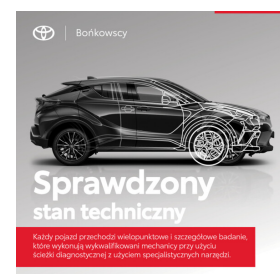

Toyota
Pewne Auto

Toyota RAV4

218KM HSD Comfort Style Gw.12m SalonPL

Bońkowscy

132 900 zł brutto

Kredyt Toyota Easy

Okres finansowania 48

Wpłata własna 30%

od 1767 brutto/mc